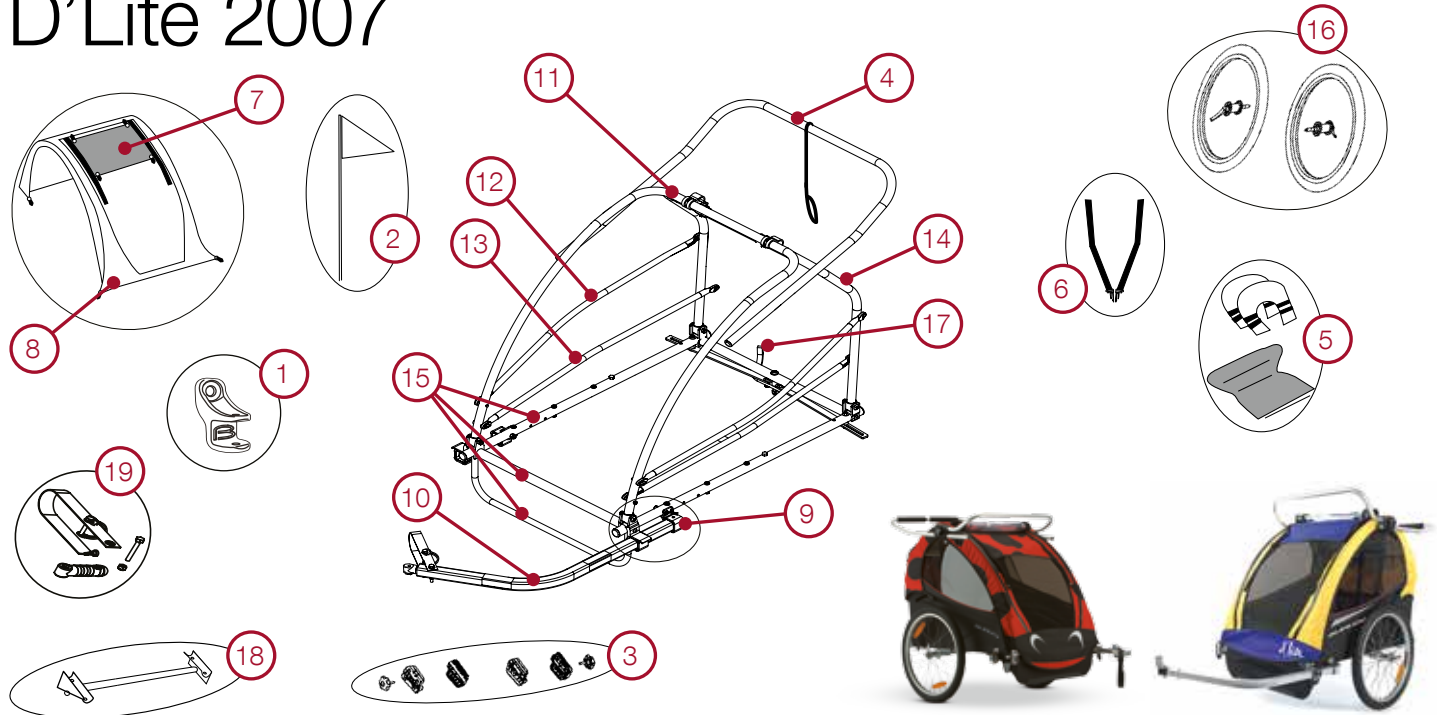

# D'Lite 2007

Pos.	MCG Art.-Nr.	Burley Nr.	Bezeichnung	Empf. VK
1	604.51.700	960116	Anhängerkupplung Burley Standard Stahl	27,90 €
2	604.51.036	960009	Sicherheitsflagge Burley 2-teilig mit Burley Logo	29,90 €
3	604.51.304	950003	Befestigungsset Burley f. Schiebebügel alle Modelle 07-09, metrisch	34,90 €
4	604.51.290	250033	Schiebebügel Burley D'Lite/Encore ab 2007	49,90 €
o.Abb.	604.51.325	120007M	Rändelrad-Schraube Burley f. Schiebebügel Metrisch ab 2008	7,60 €
o.Abb.	604.51.300	250032	Überrollbügel Burley D'Lite, Encore, Cub 07-09	22,90 €
5	604.51.528	150015	Polsterset Burley D'Lite, Encore 2004-2008 (1 Satz Sitz und Gurtpolster)	54,90 €
6	604.51.466	950004	Sicherheitsgurt Burley ab 2004, schwarz, 1 Paar	13,90 €
o.Abb.	604.51.238		Sitzpolster Burley, Lady Bug 2007, rot, 1 Stk.	32,90 €
o.Abb.	604.51.239		Gurtpolster Burley Lady Bug 2007, rot, 1 Stk.	18,90 €
o.Abb.	604.51.527	250054	Sitz Burley D'Lite 2007, ohne Polster	98,90 €
o.Abb.	604.51.540	250010	Bespannung Burley D'Lite 2007	175,90 €
7	604.51.453	960031	Sonnenschutz Burley D'Lite, Encore, Cub 07-09	25,90 €
8	604.51.230	250001	Sonnen/Regenverdeck Burley D'Lite 2007/2008	109,90 €
8		916019	Sonnen/Regenverdeck Burley Lady Bug nicht mehr lieferbar	
9	604.51.495	950005	Deichselbefestigung Burley D'Lite Encore, H. Bee links od. rechts	32,90 €
10	604.51.245	250027	Deichsel Burley d'Lite 2004-2008, eckig m. Zapfen und Riemen	43,90 €
12	604.51.282	950009	Seitenstrebe Burley f. D'Lite, oben (lang 87cm) ab 2007	26,90 €
13	604.51.283	950010	Seitenstrebe Burley f. D'Lite, unten (kurz 85cm) ab 2007	26,90 €
11			Rahmenteile auf Anfrage!	
14,15			Rahmenteile auf Anfrage!	
	604.51.634	250019	Rahmenrohr Burley für Hauptrahmen ungefedert 2007/2008 1Stk.	32,90 €
16		160020	Laufgrad Burley 20" D'Lite 07-08 nicht mehr lieferbar	
17	604.51.360	250153	Bremse Burley D'Lite	32,90 €
18	604.51.149	950016	Achse Burley d'Lite 07-08	43,90 €
19	604.51.063	950038	Gummizapfen Burley, für alle eckige Deichseln inkl. Sicherheitsriemen	26,90 €