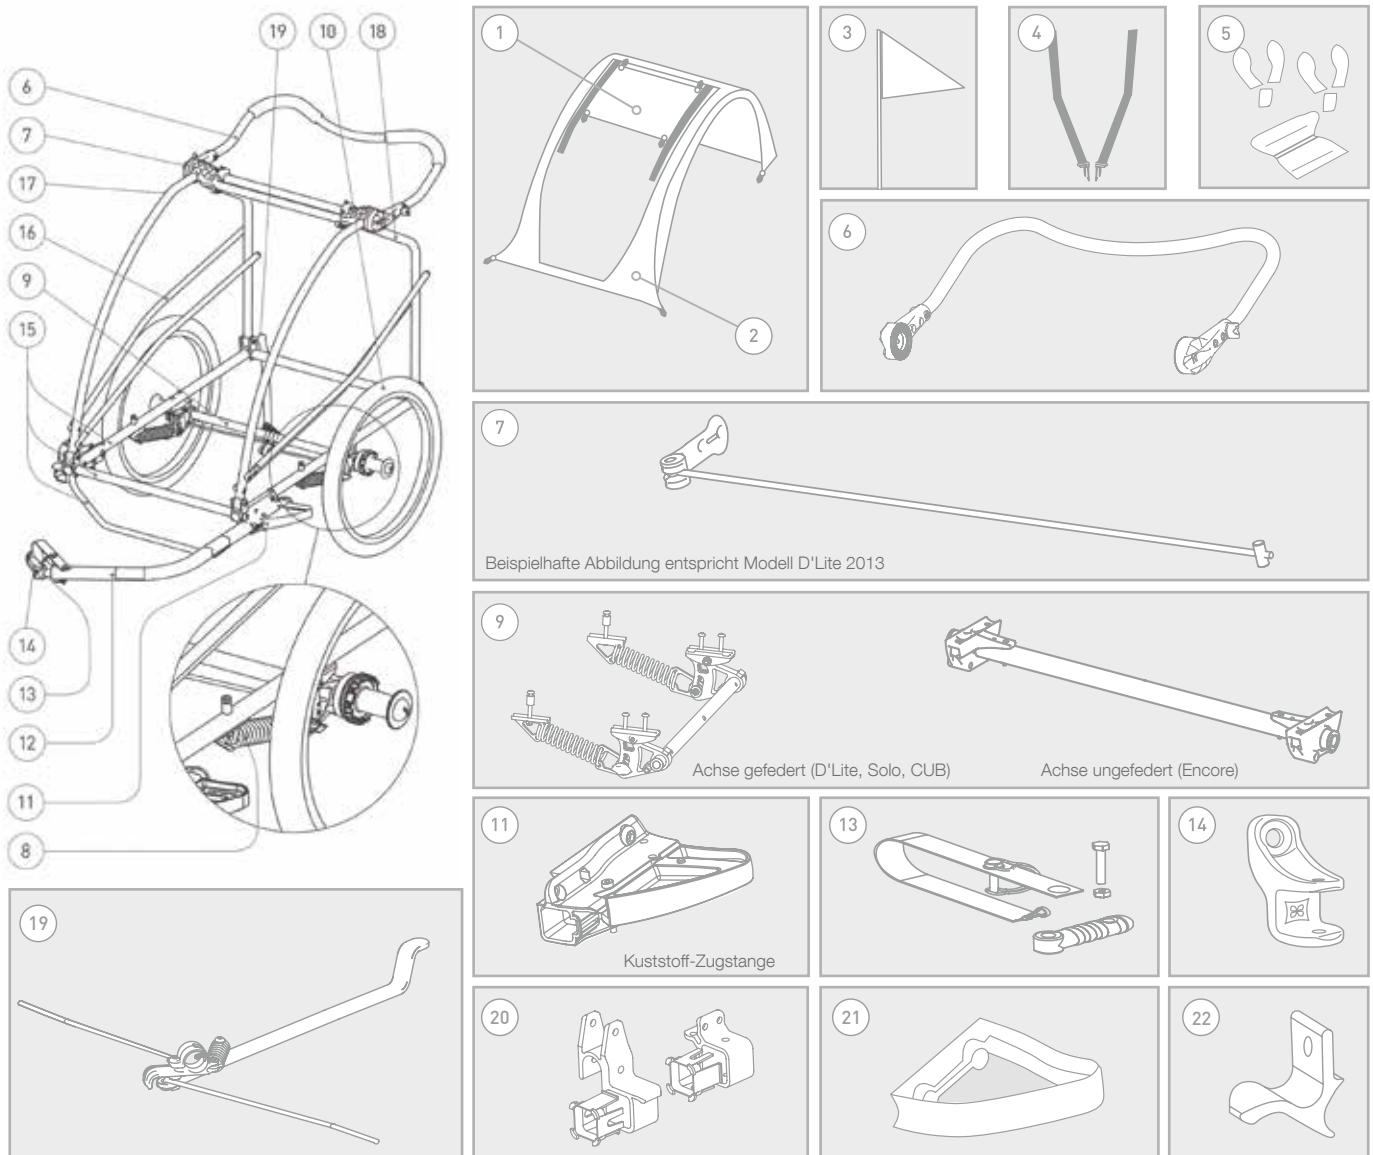

D'Lite, Solo, Cub, Encore 2013-2015, Honey Bee 2014-2015

Pos.	MCG Art.-Nr.	Burley Nr.	Bezeichnung	Empf. VK
------	--------------	------------	-------------	----------

Sonnenschutz

1	604.51.458	950184	Sonnenschutz Burley, D'Lite, Cub, ab 2013, grau	21,90 €
1	604.51.459	950185	Sonnenschutz Burley Solo, ab 2013, grau	21,90 €

D'Lite, Solo, Cub, Encore 2013-2015, Honey Bee 2014-2015

Pos.	MCG Art.-Nr.	Burley Nr.	Bezeichnung	Empf. VK
------	--------------	------------	-------------	----------

Bespannungen

o.Abb.	604.51.640	250177	Bespannung Burley D'Lite, ab 2013, grau-schwarz	119,90 €
o.Abb.	604.51.641	250172	Bespannung Burley Cub, ab 2013, grau-schwarz	119,90 €
o.Abb.	604.51.642	250171	Bespannung Burley Solo, ab 2013, grau-schwarz	114,90 €
o.Abb.	604.51.643	250170	Bespannung Burley Encore, ab 2013, schwarz	114,90 €
o.Abb.	604.51.645	250281	Bespannung Burley Honey Bee ab 2014, schwarz	98,90 €