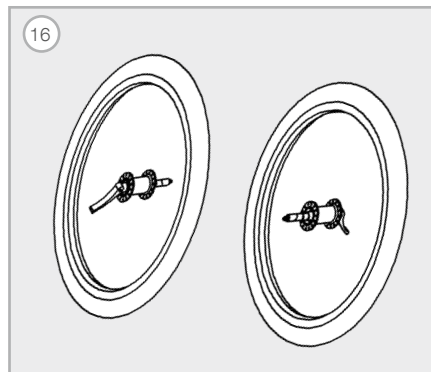

D'Lite, Tiger 2008, Encore 2008-09