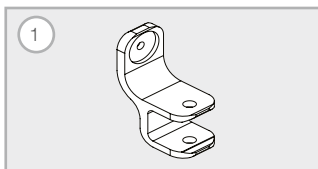

D'Lite, Tiger 2008, Encore 2008-09