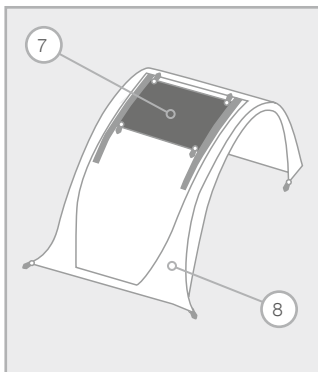

D'Lite, Tiger 2008, Encore 2008-09