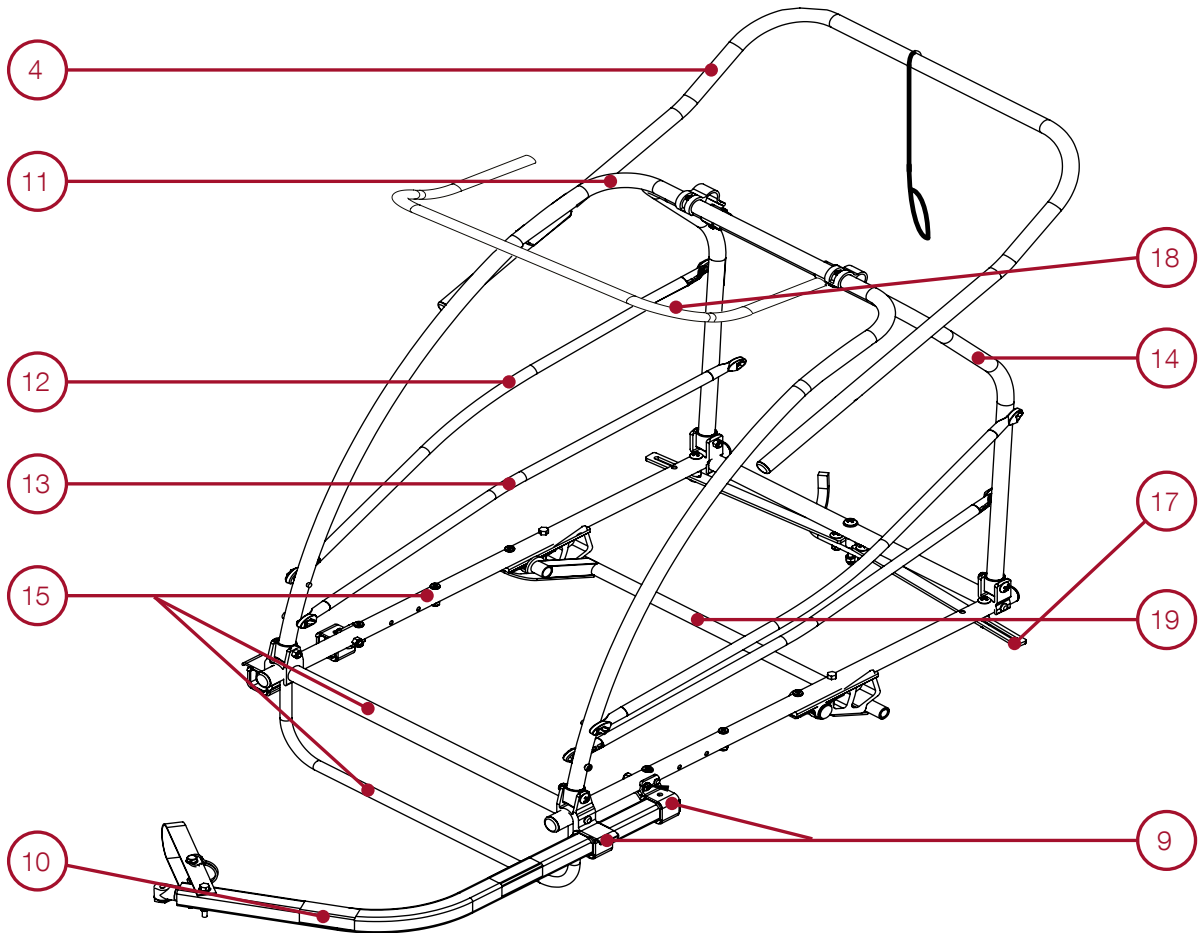

D'Lite, Tiger 2008, Encore 2008-09