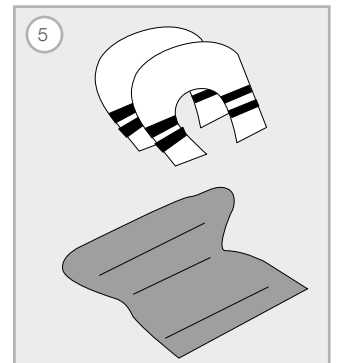

D'Lite, Tiger 2008, Encore 2008-09