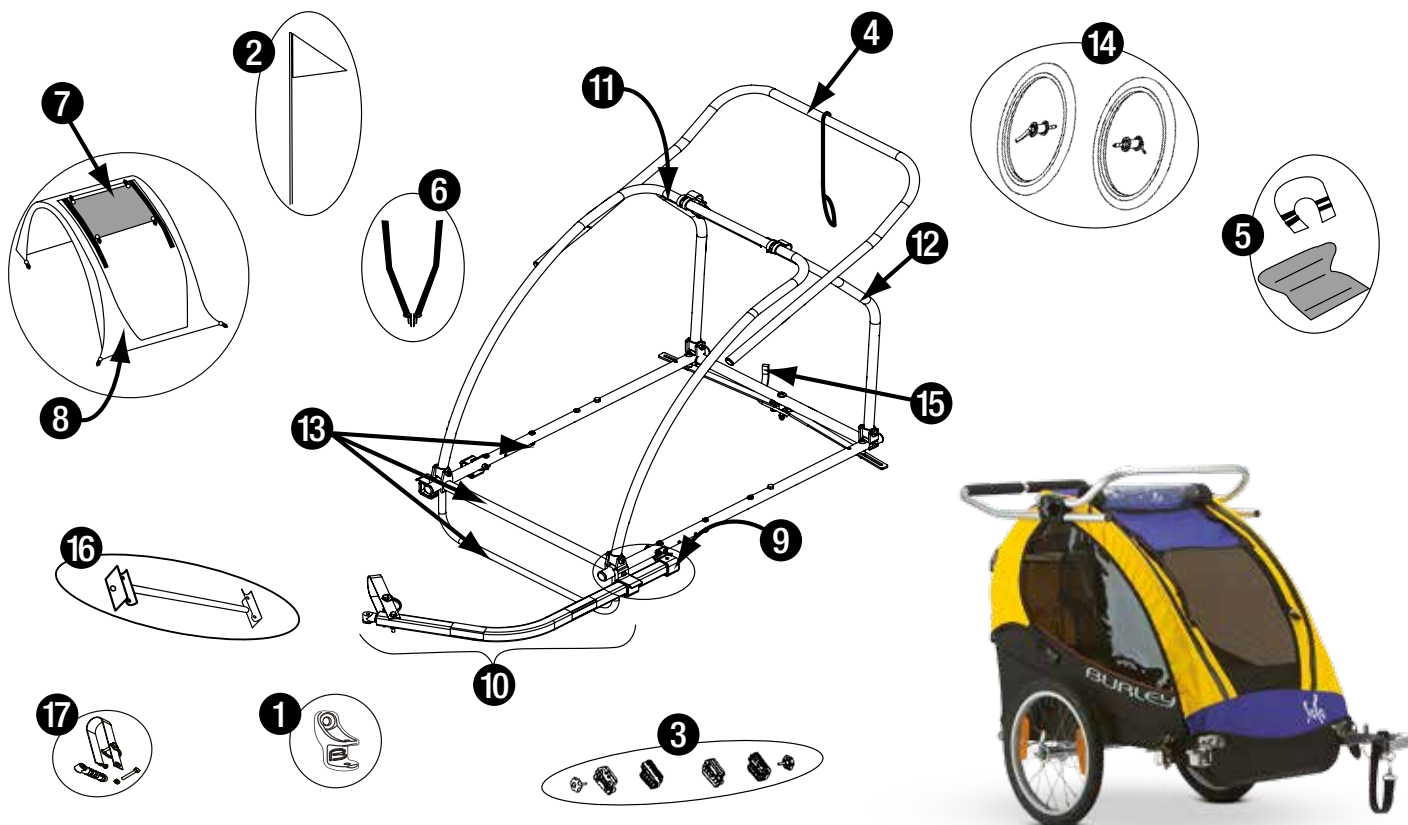

Solo 2007

Pos.	MCG Art.-Nr.	Burley Nr.	Bezeichnung	empf. VK
1	604.51.700	960116	Anhängerkupplung Burley Standard Stahl	27,90 €
2	604.51.036	960009	Sicherheitsflagge Burley 2-teilig mit Burley Logo	29,90 €
3	604.51.304	950003	Befestigungsset Burley f. Schiebebügel alle Modelle 07-09, metrisch	34,90 €
4	604.51.171	4316201	Schiebebügel Burley D'Solo, 04-09	49,90 €
o.Abb.	604.51.325	120007M	Rändelrad-Schraube Burley f. Schiebebügel Metrisch ab 2008	7,60 €
o.Abb.	604.51.301	250046	Überrollbügel Burley Solo 07-09	22,90 €
5	604.51.529	15014	Polsterset Burley Solo 2004-2008 (1 Satz Sitz und Gurtpolster)	38,90 €
6	604.51.466	950004	Sicherheitsgurt Burley ab 2004, schwarz, 1 Paar	13,90 €
o.Abb.	604.51.164	4314108	Sitz Burley Solo 04-07, ohne Polster	92,90 €
o.Abb.	604.51.541	250155	Bespannung Burley Solo 07-08	179,90 €
7	604.51.450	950089	Sonnenschutz Burley Solo 04-09, blau	25,90 €
8	604.51.232	250004	Sonnen/Regenverdeck Burley Solo ab 2007/2008	109,90 €
9	604.51.391	250014	Deichselbefestigung Burley D'Lite, Solo 07-08, links oder rechts	21,90 €
10	604.51.246	250228	Deichsel Burley Solo ab 2007, eckig m. Zapfen und Riemen	43,90 €
11,12,13			Rahmenteile auf Anfrage, sofern verfügbar	
14	604.51.240	160015	Lauftrad Burley Cub/Solo 16" Alu mit Reifen ohne SP Einheit	65,90 €
o.Abb.	604.51.243	440332	Schnellspanner Burley m. Sicherungsknopf 1 Stk.	9,90 €
15	604.51.361	250037	Bremse Burley Solo ab 2007	32,90 €
16	604.51.147	950060	Achse Burley Solo 04-08, ungefedert	43,90 €
17	604.51.063	950038	Gummizapfen Burley, für alle eckige Deichseln incl. Sicherheitsriemen	26,90 €