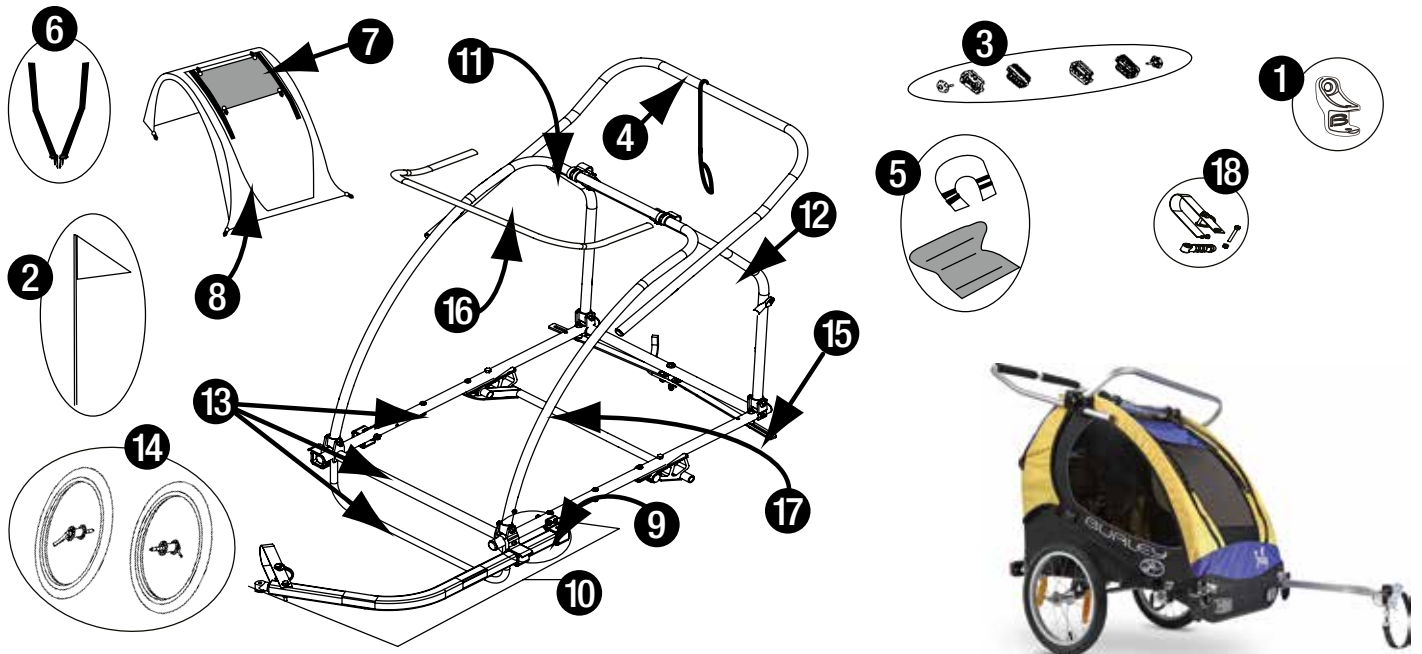

Solo 2008, gefedert und ungefedert

Pos.	MCG Art.-Nr.	Burley Nr.	Bezeichnung	empf. VK
1	604.51.700	960116	Anhängerkupplung Burley Standard Stahl	27,90 €
2	604.51.036	960009	Sicherheitsflagge Burley 2-teilig mit Burley Logo	29,90 €
3	604.51.304	950003	Befestigungsset Burley f. Schiebebügel alle Modelle 07-09, metrisch	34,90 €
4	604.51.171	4316201	Schiebebügel Burley Solo 04-09	49,90 €
o.Abb.	604.51.325	120007M	Rändelrad-Schraube Burley f. Schiebebügel Metrisch ab 2008	7,60 €
5	604.51.529	15014	Polsterset Burley Solo 2004-2008 (1 Satz Sitz und Gurtpolster)	38,90 €
6	604.51.466	950004	Sicherheitsgurt Burley ab 2004, schwarz, 1 Paar	13,90 €
o.Abb.	604.51.372	250231	Sitz Burley Solo 08/09 ohne Polster	92,90 €
o.Abb.	604.51.541	250155	Bespannung Burley Solo 2008	179,90 €
7	604.51.450	950089	Sonnenschutz Burley Solo 04-09, blau	25,90 €
8	604.51.232	250004	Sonnen/Regenverdeck Burley Solo ab 2007/2008	109,90 €
9	604.51.391	250014	Deichselbefestigung Burley D'Lite Solo 07-08, links oder rechts	21,90 €
10	604.51.246	250228	Deichsel Burley Solo ab 2007, eckig m. Zapfen und Riemen	43,90 €
11,12,13			Rahmenteile auf Anfrage, sofern verfügbar	
14	604.51.240	160015	Lauftrad Burley Cub/Solo 16" Alu mit Reifen ohne SP Einheit	65,90 €
o.Abb.	604.51.243	440332	Schnellspanner Burley 08'm. Sicherungsknopf 1 Stk.	9,90 €
15	604.51.361	250037	Bremse Burley Solo ab 2008	32,90 €
16	604.51.301	250046	Überrollbügel Burley Solo 07-09	22,90 €
17	604.51.148	250179	Achse Burley Solo 08, gefedert	87,90 €
o.Abb.	604.51.147	950060	Achse Burley Solo 04-08, ungefedert	43,90 €
18	604.51.063	950038	Gummizapfen Burley, für alle eckige Deichseln inkl. Sicherheitsriemen	26,90 €