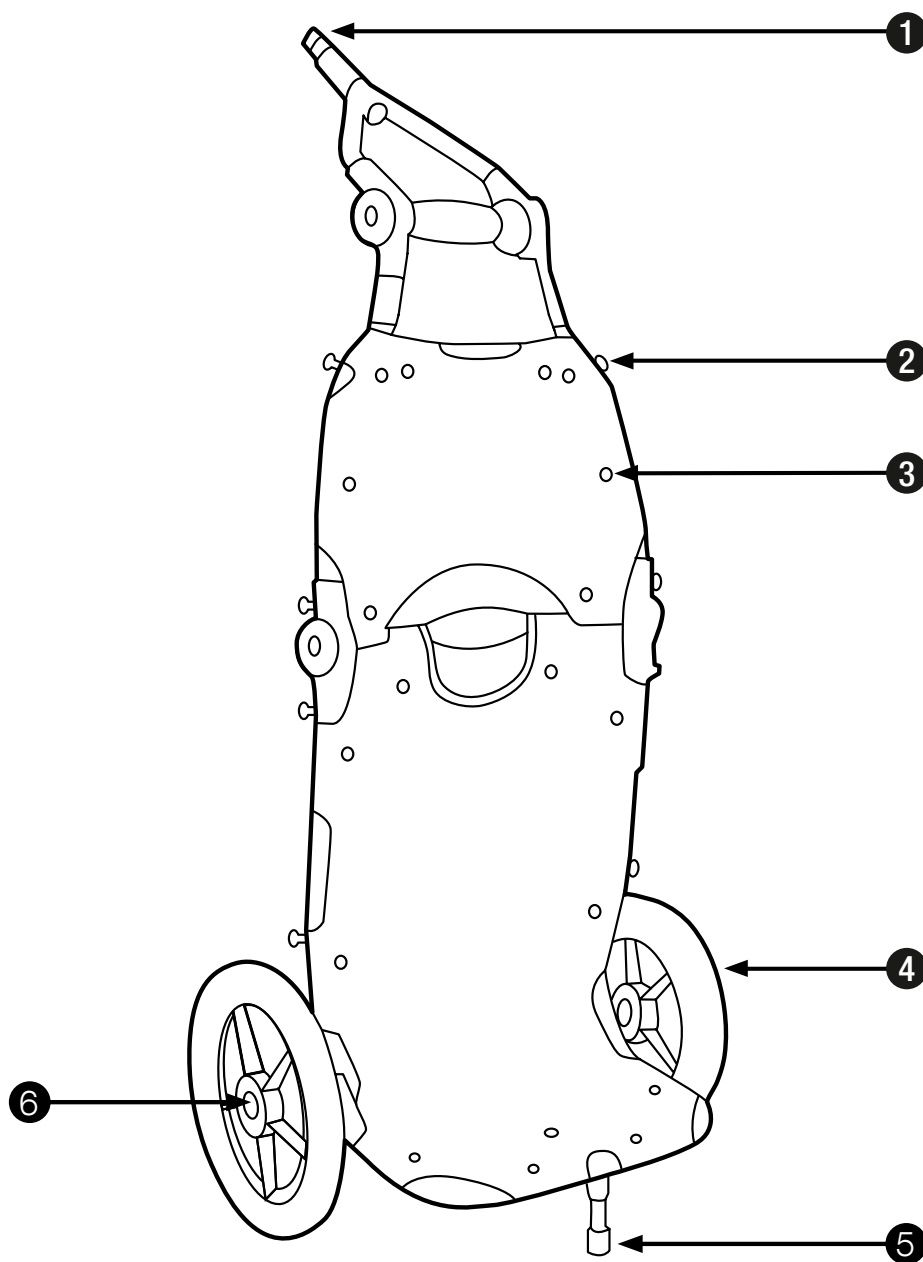

# Travoy

Pos.	MCG Art.-Nr.	Burley Nr.	Bezeichnung	empf. VK
o.Abb.	604.50.170	960088	Anhängerkupplung Burley Travoy, Alu geschmiedet	32,90 €
1	604.51.583	950174	Gummizapfen Burley Travoy	13,90 €
o.Abb.	604.50.167	950167	Befestigungsgurte Burley Travoy, Tie Down Straps VE2	14,90 €
o.Abb.	604.50.168	960086	Tasche Burley Travoy Tote Bag - Transporttasche, schwarz	64,90 €
2	604.51.584	950175	Befestigungsknöpfe Burley Travoy VE 4Stk, incl. Nieten	9,90 €
3	604.51.585	950176	Nieten Burley Travoy, VE 4Stk. Incl. U-Scheiben	6,50 €
4	604.51.580	950171	LaufRad Burley Travoy, 12,5" Kunststoff m. Reifen u. Schlauch	58,90 €
o.Abb.	604.51.581	950172	Reifen Burley Travoy 12,5"	16,50 €
o.Abb.	604.51.582	950173	Schlauch Burley Travoy 12,5" m. abgewinkelten Ventil	14,90 €
o.Abb.	604.51.586	950177	Kabelsatz Burley Travoy, Oben oder Mitte	9,90 €
o.Abb.	604.51.587	950178	Kabelsatz Burley Travoy, Unten	9,90 €
5	604.51.588		Kappe Burley f. Travoy Stützfuß	3,20 €
6	604.51.589		Kappe Burley Travoy f. Push Button Laufräder	4,30 €