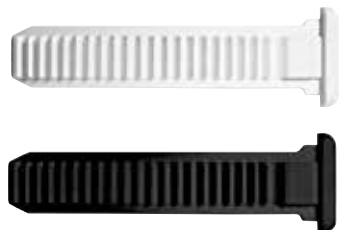

avast rain

1 strap caliper buckle

2 caliper buckle

4 screws M5x10

3 replaceable heel

Pos.	MCG Art.-Nr.	Bezeichnung	EVK
1	101.90.013	Rasterband SIDI Strap for caliper buckle white (1 Paar)	6,90 €
	101.90.014	Rasterband SIDI Strap for caliper buckle black (1 Paar)	6,90 €
2	101.90.015	Schnalle SIDI caliper buckle white (1 Paar)	14,90 €
	101.90.016	Schnalle SIDI caliper buckle red (1 Paar)	14,90 €
	101.90.017	Schnalle SIDI caliper buckle black (1 Paar)	14,90 €
3	101.90.167	Sohle Absatz SIDI replaceable heel red (1 Paar)	4,90 €
4	101.90.176	Schrauben SIDI Screws M5x10 für SPD System	5,90 €