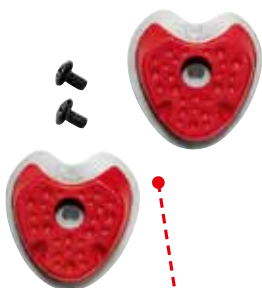

avast rain

1 strap caliper buckle

2 caliper buckle

4 screws M5x10

3 replaceable heel

Pos.	MCG Art.-Nr.	Bezeichnung	EVK
1	101.90.013	Rasterband SIDI Strap for caliper buckle white (1 Paar)	6,90 €
	101.90.014	Rasterband SIDI Strap for caliper buckle black (1 Paar)	6,90 €
2	101.90.015	Schnalle SIDI caliper buckle white (1 Paar)	14,90 €
	101.90.016	Schnalle SIDI caliper buckle red (1 Paar)	14,90 €
	101.90.017	Schnalle SIDI caliper buckle black (1 Paar)	14,90 €
3	101.90.167	Sohle Absatz SIDI replaceable heel red (1 Paar)	4,90 €
4	101.90.176	Schrauben SIDI Screws M5x10 für SPD System	5,90 €