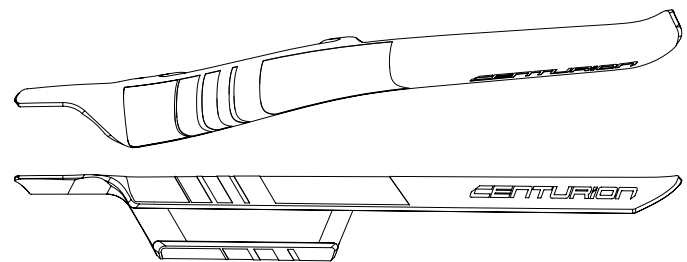

Rahmenschutz

A

B

C

MCG Art.-Nr.	Bezeichnung	Verpackung	Farbe	empf. VK	Bild
17031980 00075000	Kettenstrebenschutz Numinis / No Pogo Alu ab MY15	1 Stk.	schwarz	k.A.	A
17031981 00075000	Kettenstrebenschutz No Pogo Carbon ab MY17	1 Stk.	schwarz	k.A.	B
17031979 00095000	Kettenstrebenschutz Trailbanger ab MY16	1 Stk.	schwarz	k.A.	C