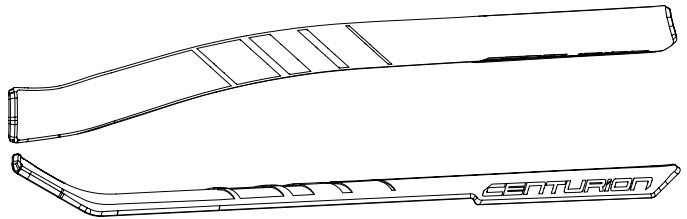

Rahmenschutz

C

MCG Art.-Nr.	Bezeichnung	Verpackung	Farbe	empf. VK	Bild
17031980 00075000	Kettenstrebenschutz Numinis / No Pogo Alu ab MY15	1 Stk.	schwarz	k.A.	A
17031981 00075000	Kettenstrebenschutz No Pogo Carbon ab MY17	1 Stk.	schwarz	k.A.	B
17031979 00095000	Kettenstrebenschutz Trailbanger ab MY16	1 Stk.	schwarz	k.A.	C