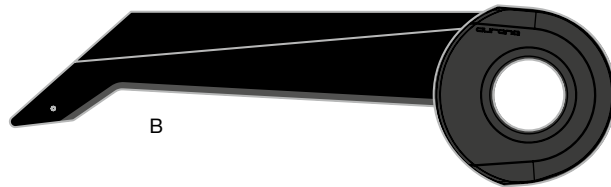

Kettenschutz

A

B

C

D

MCG Art.-Nr.	Bezeichnung	Verpackung	Farbe	empf. VK	Bild
17030142 00250000	Kettenschutz Curana "Kette" Bosch Gen2 E-Fire ab MY2017	1 Stk.	schwarz	k.A.	A
17030143 00250000	Kettenschutz Curana "Nabe" Bosch Gen2 E-Fire ab MY2017	1 Stk.	schwarz	k.A.	B
17030144 00250000	Kettenschutz Naben+Kette Bosch Gen 3 Active Plus	1 Stk.	schwarz	k.A.	C
17030145 00250000	Kettenschutz Curana Shimano E8000 Kette MY2018	1 Stk.	schwarz	k.A.	D

Schutzbleche

A

B

MCG Art.-Nr.	Bezeichnung	Verpackung	Farbe	empf. VK	Bild
17030129 00250000	Schutzblech Set 28" E-Fire Sport / Tour 55 mm 2018	1 Set	schwarz	k.A.	A
17030130 00250000	Schutzblech Set 28" E-Fire City 55 mm 2018	1 Set	schwarz	k.A.	A
17030131 00250000	Schutzblech Set 26" E-Fire City 55 mm 2018	1 Set	schwarz	k.A.	A
17030132 00250000	Schutzblech Set 29" E-MTB 65 mm 2018	1 Set	schwarz	k.A.	B
17030133 00250000	Schutzblech Set 27.5" E-MTB 65 mm 2018	1 Set	schwarz	k.A.	B
17030134 00250000	Schutzblech Set 29" Lhasa E 65 mm 2018	1 Set	schwarz	k.A.	B
17030135 00250000	Schutzblech Set 27.5" Lhasa E 65 mm 2018	1 Set	schwarz	k.A.	B
76230122 00006000	Zubehör: SKS-Winkel	1 Stk.	schwarz	k.A.