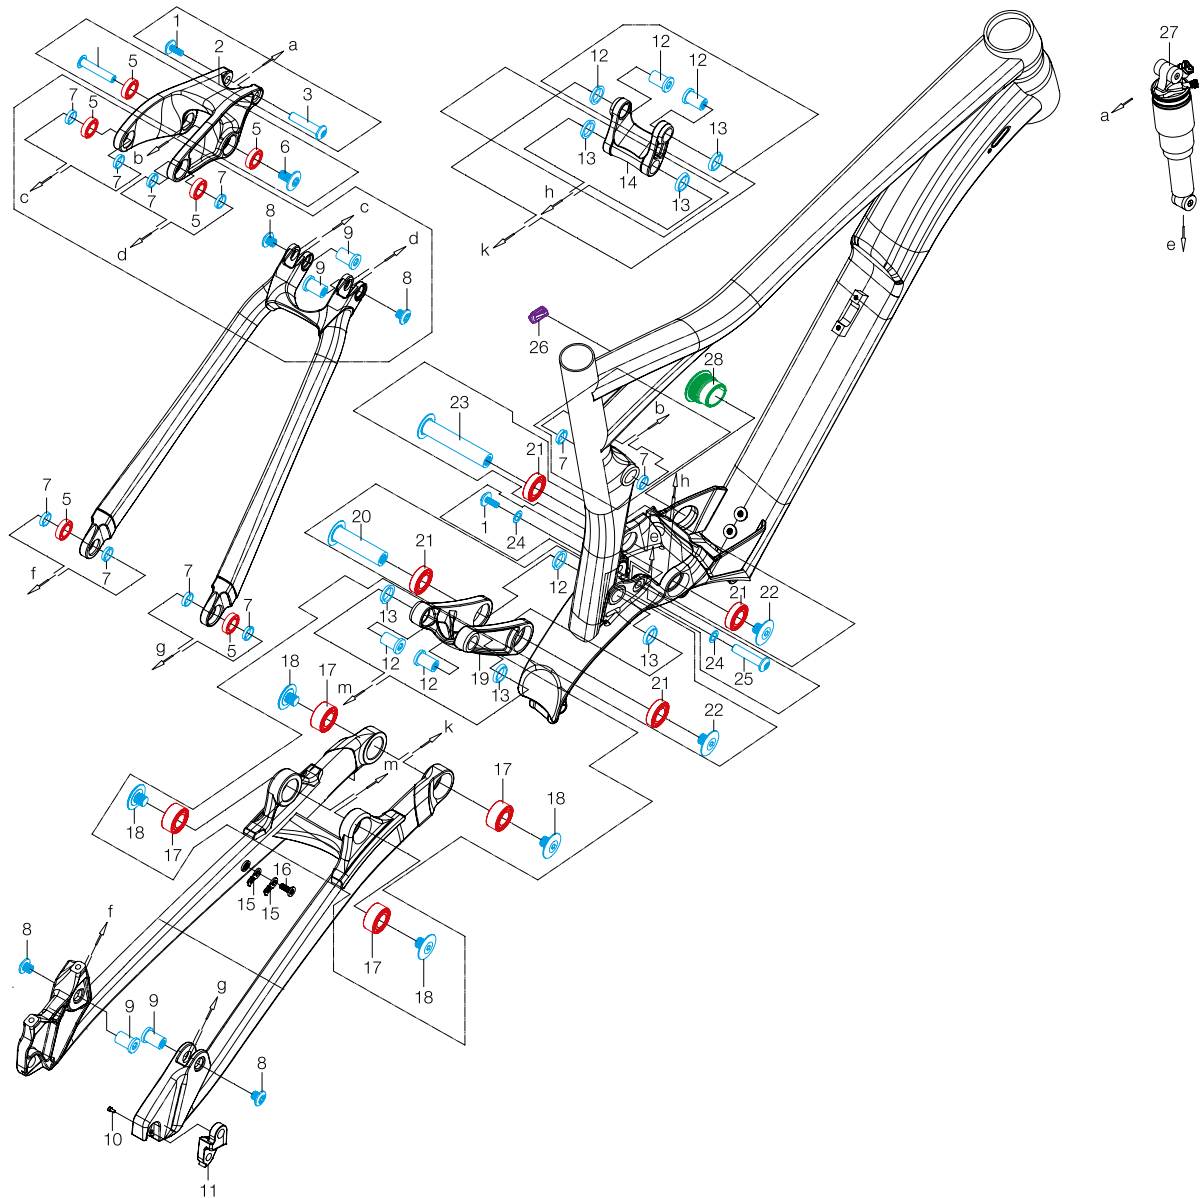

No Pogo E / Numinis E

Nr.	Bezeichnung	Detailinformation	Anzahl	Art.-Nr.	Nr.	Bezeichnung	Detailinformation	Anzahl	Art.-Nr.
19	Hebel	VPP Hebel groß No Pogo E ab 2017	1	17031166	4	Bolzen	12D x 57L Torx T40	1	
19	Hebel	VPP Hebel groß Numinis E ab 2017	1	17031147	3	Bolzen	8D x 41L Torx T30	1	
14	Hebel	VPP Hebel klein Numinis/ No Pogo E ab 2017	1	17031148	1	Schraube	M6 x 16L Torx T25	2	
2	Umlenkhebel	Numinis E 27.5"	1		21	Kugellager	61902-2RS 28D x 15D x 7W	4	
2	Umlenkhebel	No Pogo E +	1		17	Kugellager	Doppelreihiges Speziallager 15D x 28D x 12W	4	Lagerkit: 17031158
25	Bolzen	8D x 35L Torx T30	1		5	Kugellager	61801-2RS, 21D x 12D x 5W	6	
24	U-Scheibe	14D x 8.1D x 1T	2		11	Schaltauge	Shimano direct mount (DH-50)	1	17031753
23	Bolzen	15D x 85L Inbus 8 mm	1		10	Schraube	M3 x 8L, Senkkopf Inbus 2 mm	1	
22	Schraube	M10 x 1.25 x 17.5L Torx T30	2		11	Schaltauge	Standard/SRAM (DH-49)	1	17031752
20	Bolzen	15D x 60.5L Inbus 8 mm	1		10	Schraube	M3 x 8L, Senkkopf Inbus 2 mm	1	
18	Schraube	M10 x 1.25 x 17.5L Torx T30	4	Bolzenkit: 17031084	28	Stopfen	Ladebuchsenverschlussstopfen E Bike 2017	1	72321040
13	U-Scheibe	15D x 20D x 3T	8		16	Schraube	M5 x P0.8 x 12L	1	
12	Bolzen	15D x 25.5L Inbus 8 mm	4		15	Unterlage	15D x 5.2D x 4.0T	2	
9	Bolzen	12D x 17L Torx T40	4		27	Federbein		1	
8	Schraube	M8 x P0.75 x 9L Torx T30	4						
7	U-Scheibe	12 x 15D x 3T	10						
6	Schraube	M8 x P0.75 x 14L Torx T30	1