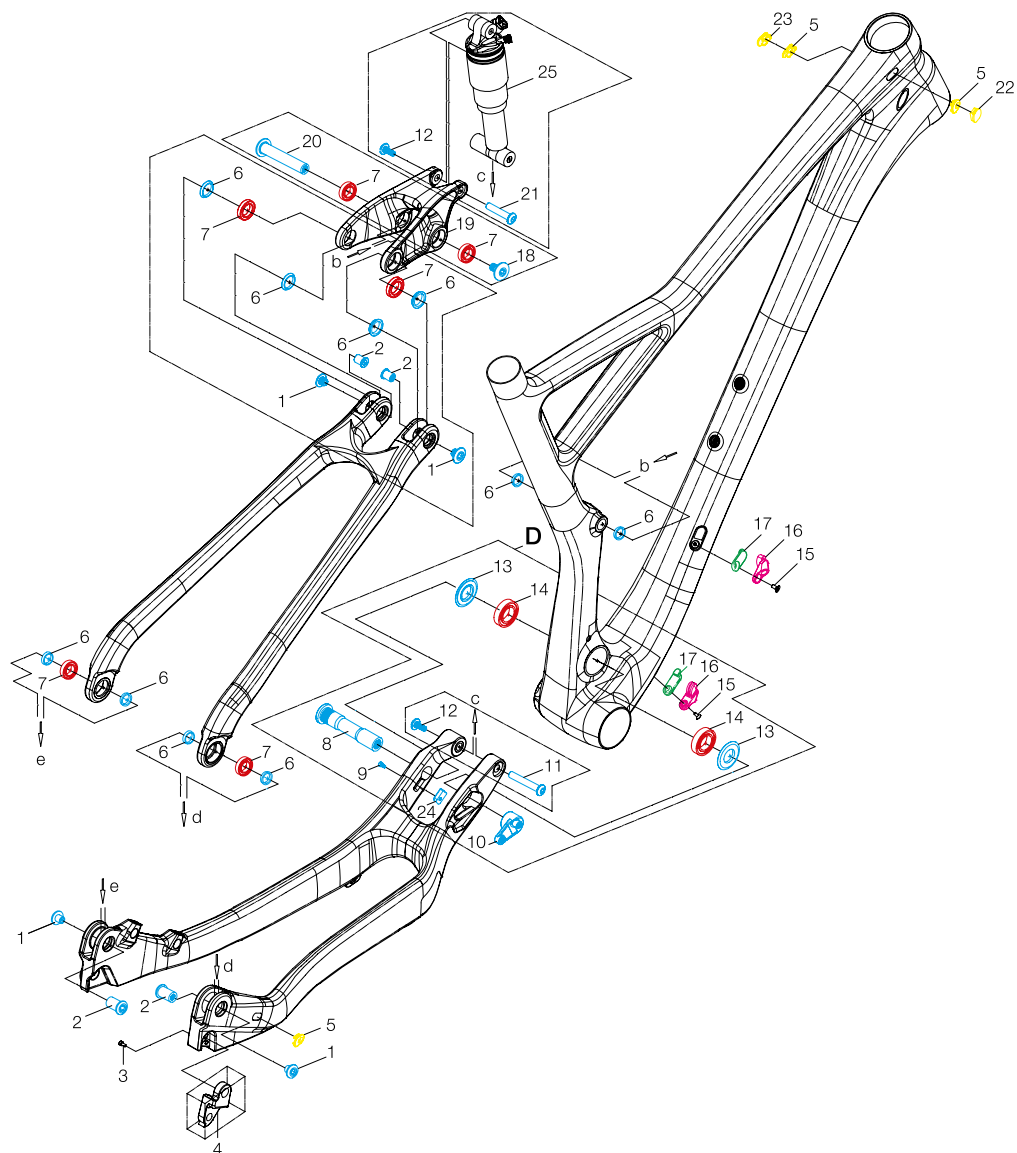

No Pogo Carbon

Nr.	Bezeichnung	Detailinformation	Anzahl	Art.-Nr.	Nr.	Bezeichnung	Detailinformation	Anzahl	Art.-Nr.	
19	Umlenkhebel	No Pogo Carbon 27.5"	1		23	Kabelführung	Kunststoff, für Di2	2		
21	Bolzen	8D x 41L Torx T30	1		22	Kabelführung	Kunststoff, blind	2	Stopfenkit Kunststoff: 17010045	
20	Bolzen	12D x 57L Torx T40	1		5	Kabelführung	Kunststoff, für Schaltkabel/ Hydraulik	3		
18	Schraube	M8 x P0.75 x 14L Torx T30	1		16	Kabelführung	Alu, für Schaltkabel	2		17015003
13	U-Scheibe	27.8D x 15.2D x 2.5T	2		17	Kabelführung	Alu, blind	2	17015004	
12	Schraube	M6 x 16L Torx T25	2		15	Schraube	M4 x 10L, Senkkopf Inbus 2.5 mm	2		
11	Bolzen	8D x 69L Torx T30	1	Bolzenkit: 17031081	4	Schaltauge	Standard/SRAM	1	17031752	
10	Adapter	Umwerferadapter Low direct mount No Pogo Carbon	1		3	Schraube	M3 x 8L, Senkkopf Inbus 2 mm	1		
8	Bolzen	M15 x 78L, Inbus 8 mm	1		4	Schaltauge	Shimano direct mount	1	17031753	
6	U-Scheibe	12 x 15D x 3T	10		3	Schraube	M3 x 8L, Senkkopf Inbus 2 mm	1		
2	Bolzen	12D x 17L Torx T40	4		24	Fixierblock	14.5 x 8 x 5	1	17010046	
1	Schraube	M8 x P0.75 x 9L Torx T30	4		9	Schraube	M4 x 10L, Inbus 3 mm	1		
14	Kugellager	71902-2RS, 28D x 15D x 7W, Schräggugellager	2	Lagerkit: 17031156	25	Federbein		1		
7	Kugellager	61801-2RS, 21D x 12D x 5W	6