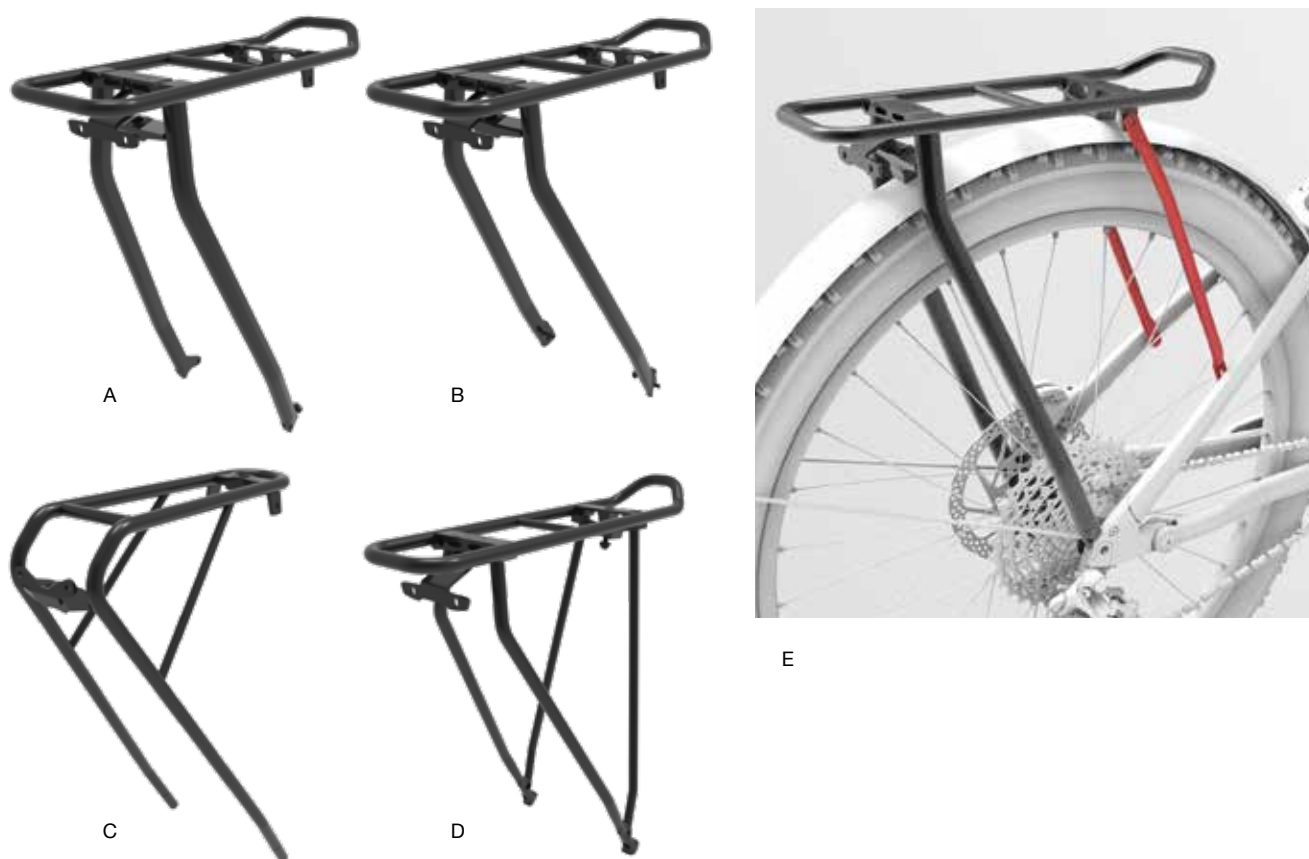

ERSATZTEILE

STAND JUNI 2018

CENTURION

Gepäckträger

Das i-Tüpfelchen auf vielen CENTURIONS sind unsere eigenen Gepäckträger

Da wir uns bei CENTURION nicht mit Standardlösungen zufrieden geben, haben wir für viele unserer Modelle den Gepäckträger gleich mitgedacht. Alle Versionen – besonders unser eigenes Einstreben-Design – sorgen für einen perfekt integrierten Look. Die für den Alltag üppige Belastbarkeit von 15 kg kann mit Zusatzstreben auf bis zu 25 kg angehoben werden, wenn nicht nur der Einkauf sondern richtig viel Gepäck transportiert werden soll. Die Gepäckträger sind bei entsprechender Aufnahme nachrüstbar.

MCG Art.-Nr.	Bezeichnung	für Modell	Verpackung	empf. VK	Bild
17031660 00350000	Gepäckträger CENTURION E-MTB 27,5"	Backfire E, Backfire Fit E, Lhasa E	1 Stk.	49,99 €	A
17031661 00350000	Gepäckträger CENTURION E-MTB 29"	Backfire E, Backfire Fit E, Lhasa E, E-Fire Street	1 Stk.	49,99 €	
17031662 00280000	Gepäckträger CENTURION E-Trekking 26"	E-Fire City	1 Stk.	39,99 €	B
17031663 00280000	Gepäckträger CENTURION E-Trekking 28"	E-Fire Sport / Tour / City und E-Fire Country 27.5"	1 Stk.	39,99 €	
17031664 00280000	Gepäckträger CENTURION Commute 28"	City Speed und Crossfire	1 Stk.	39,99 €	C
17031665 00350000	Gepäckträger CENTURION Trekking 28"	Cross Line Race	1 Stk.	49,99 €	D
17031690 00125000	Zusatzstreben für Gepäckträger CENTURION inkl. Montagekit – Länge 278 mm	Backfire E 27.5", Backfire Fit E 27.5", E-Fire City 26"	1 Set	17,99 €	E
17031691 00125000	Zusatzstreben für Gepäckträger CENTURION inkl. Montagekit – Länge 292 mm	Backfire E 29", Backfire Fit E 29", Lhasa E 27.5", E-Fire Street, Cityspeed und Crossfire	1 Set	17,99 €	
17031692 00125000	Zusatzstreben für Gepäckträger CENTURION inkl. Montagekit – Länge 309 mm	E-Fire 28", Lhasa E 29" und E-Fire Country 27.5"	1 Set	17,99 €	