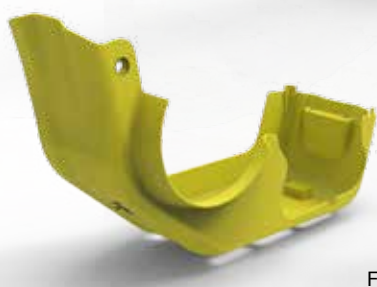

PERFORMANCE LINE CX

MCG Art.-Nr.	Bezeichnung	Verpackung	Farbe	empf. VK	Bild
17022002 00125000	Motorabdeckung Bosch Active Line Plus Re/Li ab MY18	1 Set	schwarz	k.A	A
17022092 00045000	Montagekit Motorabdeckung Bosch Active Line Plus ab MY18	1 Stk.	schwarz	k.A	
17022000 00125000	Motorabdeckung Bosch Performance Line Re/Li ab MY17	1 Set	schwarz	k.A	B
17022090 00045000	Montagekit Motorabdeckung Bosch Performance Line ab MY17	1 Stk.	schwarz	k.A	
17022080 00075000	Adapter Motorabdeckung Bosch Performance Line Alu MY17	1 Stk.	schwarz	k.A	
17022001 00125000	Motorabdeckung Bosch Performance Line CX Re/Li ab MY17	1 Sst	schwarz	k.A	C
17022020 00125000	Motorabdeckung Bosch Performance Line CX unten ab MY17	1 Stk.	schwarz	k.A	D
17022022 00125000	Motorabdeckung Bosch Performance Line CX unten ab MY17	1 Stk.	rot	k.A	E
17022023 00125000	Motorabdeckung Bosch Performance Line CX unten ab MY17	1 Stk.	lime	k.A	F
17022024 00125000	Motorabdeckung Bosch Performance Line CX unten ab MY17	1 Stk.	orange	k.A	G
17022021 00125000	Motorabdeckung Bosch Performance Line CX unten ab MY17	1 Stk.	grau	k.A	H
17022091 00045000	Montagekit Motorabdeckung Bosch Performance Line CX ab MY17	1 Stk.	schwarz	k.A