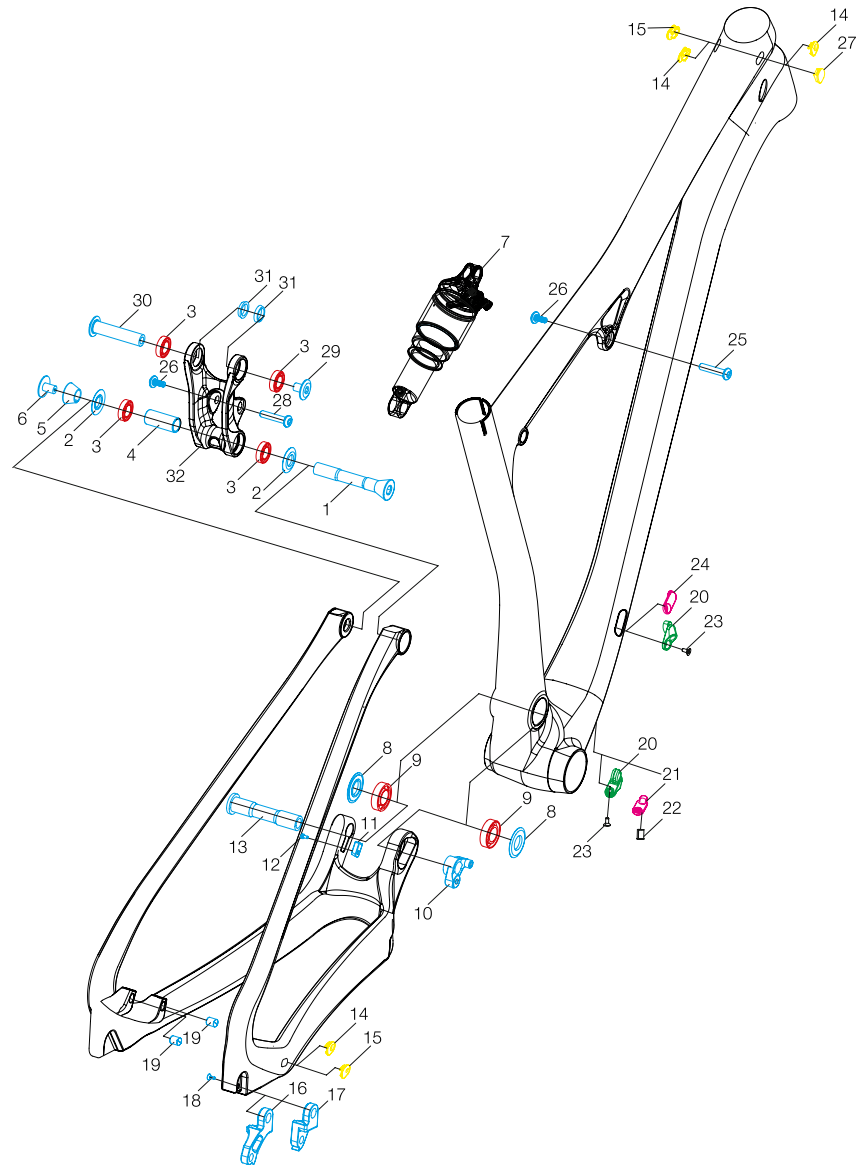

Numinis Carbon

Nr.	Bezeichnung	Detailinformation	Anzahl	Art.-Nr.	Nr.	Bezeichnung	Detailinformation	Anzahl	Art.-Nr.
32	Hebel	Numinis Carbon für Größe 480/530	1		9	Kugellager	71902-2RS, 28D x 15D x 7W, Schrägkugellager	2	Lagerkit: 17031155
32	Hebel	Numinis Carbon XC für Größe 480/530	1		3	Kugellager	61801-2RS, 21D x 12D x 5W	4	
32	Hebel	Numinis Carbon für Größe 430	1		27	Kabelführung	Kunststoff, blind	1	Stopfenkit Kunststoff: 17010045
32	Hebel	Numinis Carbon XC für Größe 430	1		15	Kabelführung	Kunststoff, für Di2	2	
31	U-Scheibe	17.2D x 12.2D x 3T	2		14	Kabelführung	Kunststoff, für Schaltkabel/ Hydraulik	3	
30	Bolzen	12D x 52.5L, Inbus 8 mm	1		20	Kabelführung	Alu, für Schaltkabel	1	17015003
29	Schraube	M8 x 14.5L, Torx T30	1		24	Kabelführung	Alu, blind	1	17015004
28	Bolzen	8D x 28.5L, Torx T30	1		21	Kabelführung	Alu, für Di2	1	
26	Schraube	M6 x 13L, Torx T25	2		22	Gummistopfen	für Di2	1	
25	Bolzen	8D x 35L, Torx T30	1		23	Schraube	M4 x 10L, Senkkopf Inbus 2.5 mm	1	
13	Bolzen	M15 x 80L, Inbus 8 mm	1	Bolzenkit: 17031080	18	Schraube	M3 x 8L, Senkkopf Inbus 2 mm	1	17031752
10	Adapter	Umwerferadapter Low direct mount Numinis Carbon	1		17	Schaltauge	Standard/SRAM	1	
8	U-Scheibe	27.8D x 15.2D x 2.5T	2		18	Schraube	M3 x 8L, Senkkopf Inbus 2 mm	1	17031753
6	Schraube	M8 x 15L, Torx T30	1		16	Schaltauge	Shimano direct mount	1	
5	Konus	22D x 13.6D x 11.4T	1		19	Tonnenmutter	M6 x 11.8L x 9D	2	17010047
4	Hülse	15D x 12.2D x 34L	1		12	Schraube	M4 x 10L, Inbus 3 mm	1	17010046
2	U-Scheibe	20.8D x 12.2D x 2T	2		11	Fixierblock	14.5 x 8 x 5	1	
1	Bolzen	12D x 84L, Inbus 8 mm	2		7	Federbein			