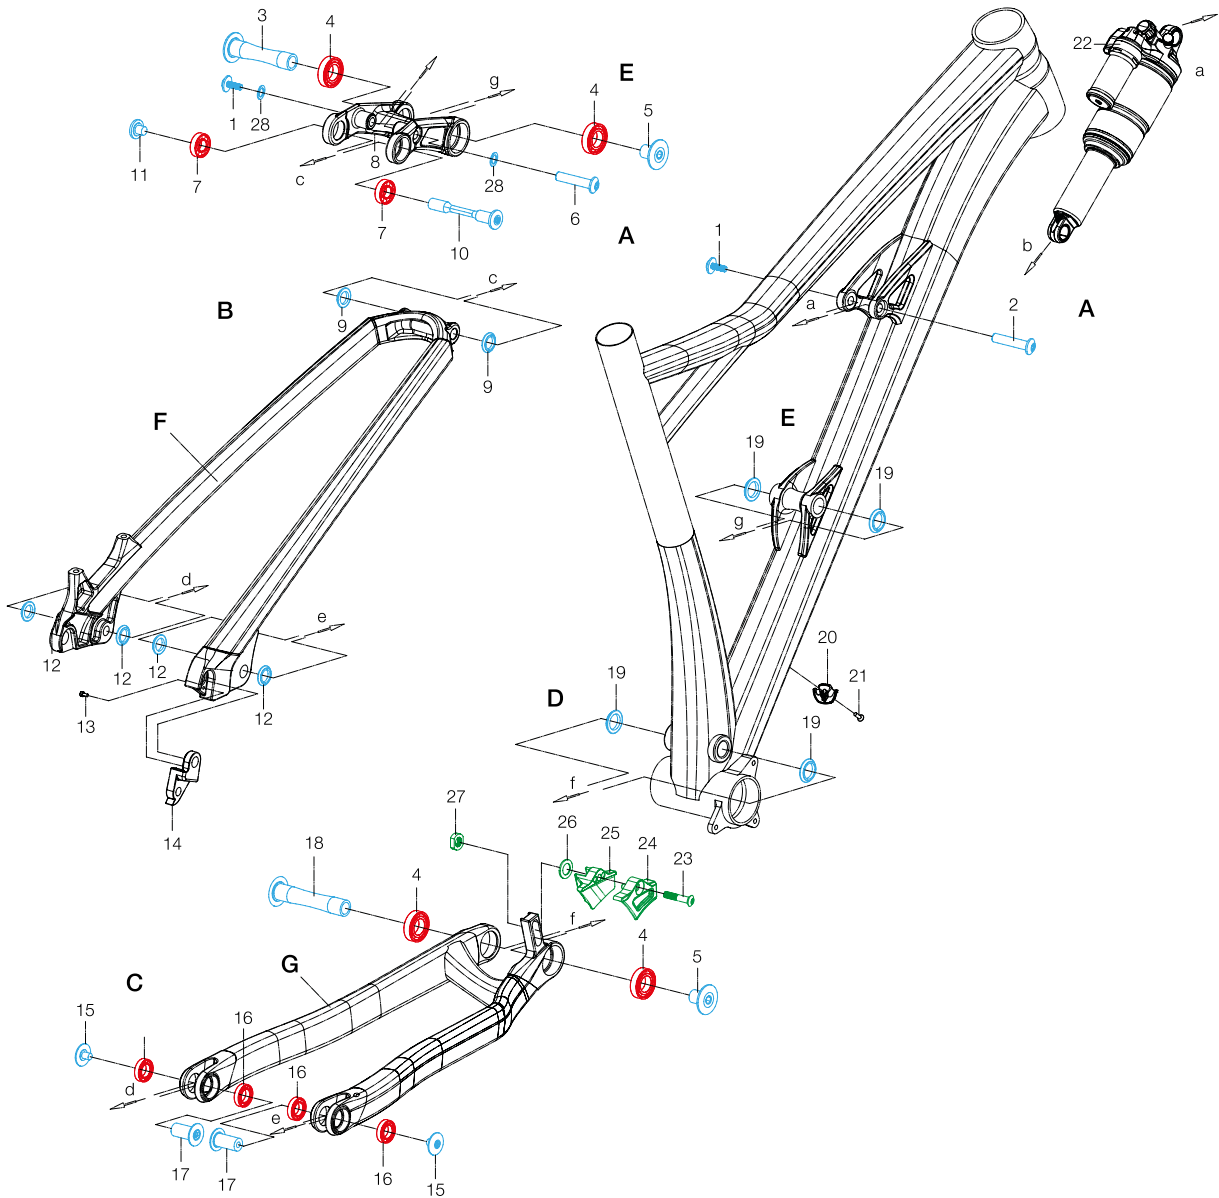

Trailbanger

Nr.	Bezeichnung	Detailinformation	Anzahl	Art.-Nr.	Nr.	Bezeichnung	Detailinformation	Anzahl	Art.-Nr.	
8	Hebel	Trailbanger EXC 2018	1		16	Kugellager	6801V-2RS 21D/12D/5W	4		
28	U-Scheibe	14x8,1x1			7	Kugellager	61900V-2RS 22D x 10D x 6W	2	Lagerkit: 17031157	
19	U-Scheibe	15D x 20D x 3T	4		4	Kugellager	61902-2RS 28D x 15D x 7W	4		
18	Bolzen	17D x 78.5L Inbus 8mm	1		21	Schraube	M3 x P0.5 x 12L Inbus 2.5 mm	1		170.15.016
17	Bolzen	12D x 22.5L Torx T40	2		20	Kabelführung	Kabelklemmung	1		
15	Schraube	M8 x P0.75 x 10.3L Torx T30	2		14	Schalttauge	Standard/SRAM	1	17031752	
12	U-Scheibe	12D x 20D x 2.5T	4		13	Schraube	M3 x P0.5 x 10L	2		
11	Schraube	M8 x P0.75 x 10.3L Torx T30	1	Bolzenkit: 17031083	14	Schalttauge	Shimano direct mount	1	17031753	
10	Bolzen	10D x 72L Torx T30	1		13	Schraube	M3 x P0.5 x 10L	2		
9	U-Scheibe	10D x 18.3D x 2.5T	2		27	Mutter	M6 x P1.0 x 5T	1		
6	Bolzen	8D x 47L Torx T30	1		26	U-Scheibe	6.1D x 13.8D x 1.5T	1		
5	Schraube	M10 x 1.25P x 17.5L Torx T30	2		25	Kettenführung	Kettenführung Trailbanger innen	1	17023050	
3	Bolzen	17D x 68L Inbus 8 mm	1		24	Kettenführung	Kettenführung Trailbanger außen	1		
2	Bolzen	8D x 38L Torx T30	1		23	Schraube	M6 x P1.0 x 36.4L Senkkopf Inbus 5 mm	1		
1	Schraube	M6 x 16L Torx T25	2		13	Schraube	M4 x P0.7 x 8L Linsenkopf Inbus 2.5 mm	1		
					22	Federbein		1