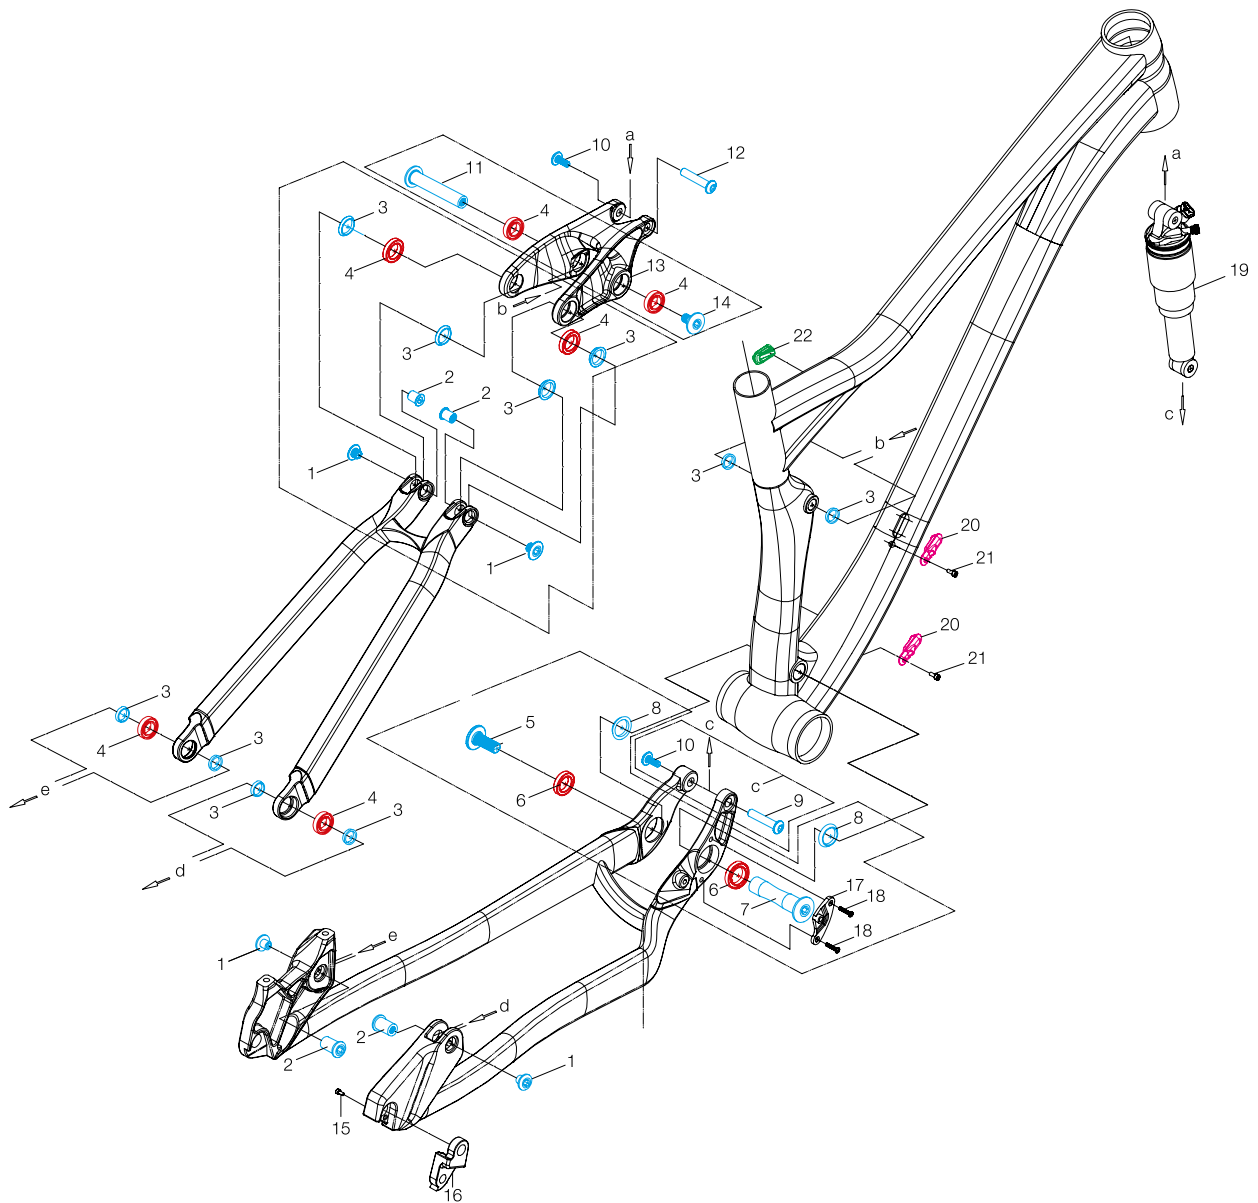

Numinis / No Pogo

Nr.	Bezeichnung	Detailinformation	Anzahl	Art.-Nr.	Nr.	Bezeichnung	Detailinformation	Anzahl	Art.-Nr.	
13	Umlenkhebel	Numinis Alu 27.5/29"	1		6	Kugellager	61803-2RS 26D x 17D x 5W	2	Lagerkit: 17031158	
13	Umlenkhebel	No Pogo Alu 27.5"	1		4	Kugellager	61801-2RS, 21D x 12D x 5W	6		
14	Schraube	M8 x P0.75 x 14L Torx T30	1		22	Kabelführung	Kabelausgang Kunststoff	1	17031890	
12	Bolzen	8D x 41L Torx T30	1		21	Schraube	M3 x P0.5 x 12L Inbus 2.5 mm	2	17015000	
11	Bolzen	12D x 57L Torx T40	1		20	Kabelführung	Doppelkabelstopper Numinis/No Pogo/Trailbanger	2		
10	Schraube	M6 x 16L Torx T25	2		16	Schaltauge	Shimano direct mount (DH-50)	1	17031753	
9	Bolzen	8D x 54L Torx T30	1		15	Schraube	M3 x 8L, Senkkopf Inbus 2 mm	1		
8	U-Scheibe	17.1D x 22.4D x 3L	2	Bolzenkit: 17031084	16	Schaltauge	Standard/SRAM (DH-49)	1	17031752	
7	Bolzen	25.5D x 17D x 66L Inbus 10 mm	1			15	Schraube	M3 x 8L, Senkkopf Inbus 2 mm		1
5	Schraube	M12 x P1.25 x 13.5L Inbus 6 mm	1		18	Schraube	M5 x P0.8 x 12L	2		
3	U-Scheibe	12 x 15D x 3T	10		17	Adapter	Umwerferadapter low direct mount Float Alu	1		
2	Bolzen	12D x 17L Torx T40	4		19	Federbein		1		
1	Schraube	M8 x P0.75 x 9L Torx T30	4