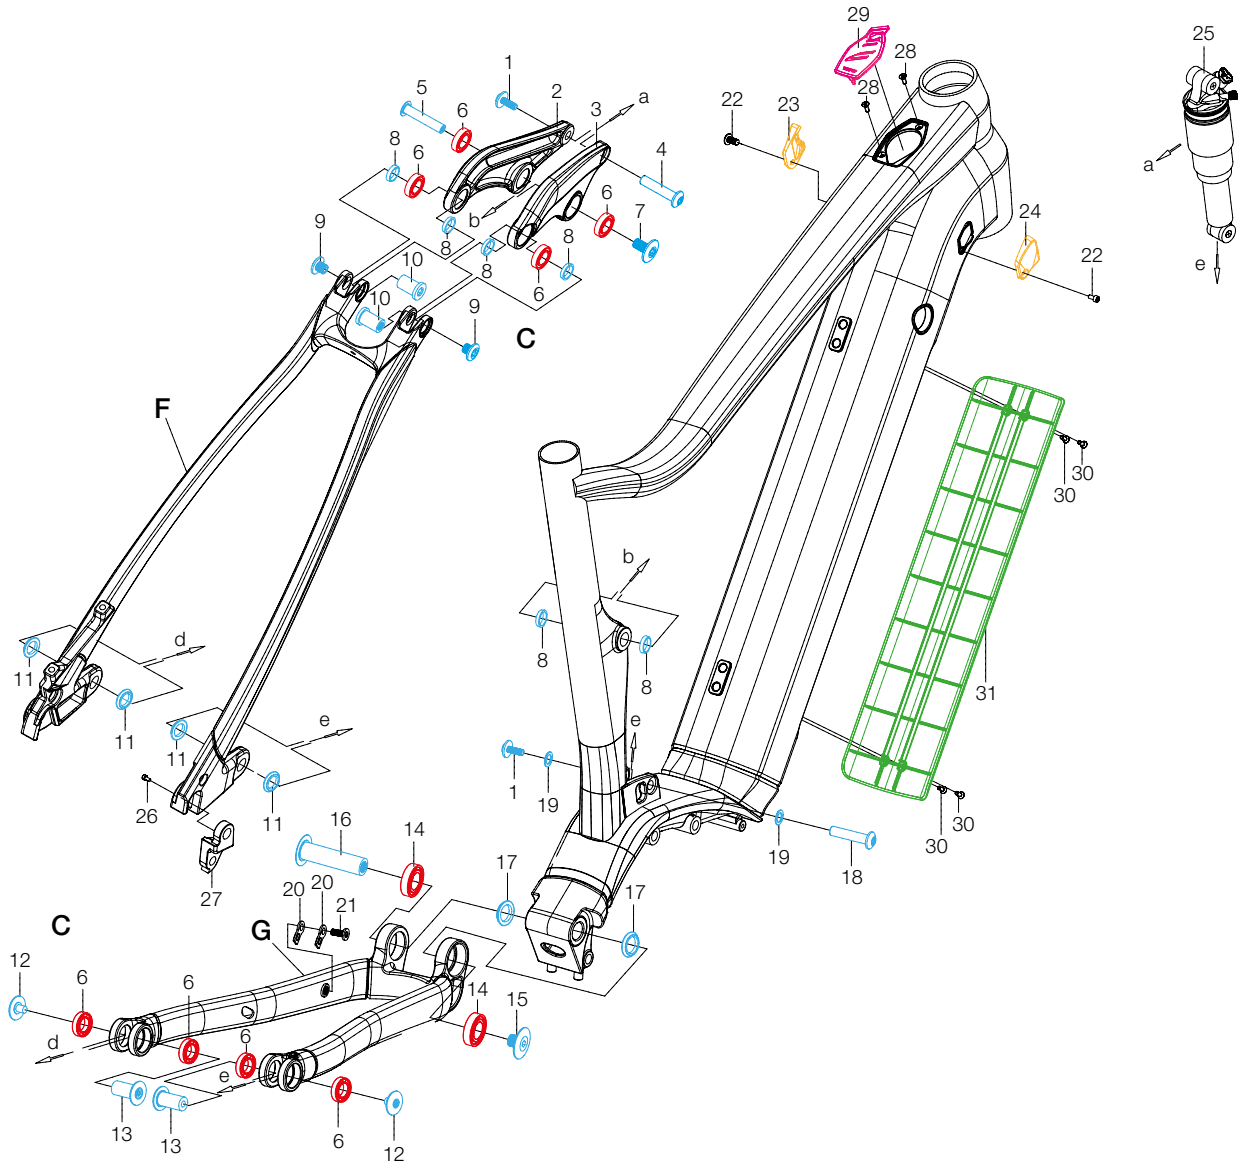

Lhasa E intube

Nr.	Bezeichnung	Detailinformation	Anzahl	Art.-Nr.	Nr.	Bezeichnung	Detailinformation	Anzahl	Art.-Nr.
2	Umlenkhebel	Lhasa E 2018	1		14	Kugellager	61902-2RS 28D x 15D x 7W	2	Lagerkit:
3	Umlenkhebel	Lhasa E 2018	1		6	Kugellager	61801-2RS, 21D x 12D x 5W	8	17031159
19	U-Scheibe	14D x 8.1D x 1T	2		27	Schalttauge	Standard/SRAM	1	17031752
18	BOLT	8D x 35L Torx	1		26	Schraube	M3 x P0.5 x 10L	1	17031753
17	U-Scheibe	15D x 20D x 3T	2		27	Schalttauge	Shimano direct mount	1	17031753
16	Bolzen	18D x 66L Inbus 10 mm	1		26	Schraube	M3 x P0.5 x 10L	1	
15	Schraube	M10 x 1.25P x 17.5L Torx	1		23	Kabelführung	Kabeleingang links	1	17015005
13	Bolzen	12D x 22,5L Torx T40	2	Bolzenkit: 17031086	22	Schraube	M4 x 14L TORX	2	17015006
12	Schraube	M8 x P0.75 x 10,3L Torx T30	2		24	Kabelführung	Kabeleingang rechts	1	17015006
11	U-Scheibe	20Dx12Dx 2.5T	4		22	Schraube	M4 x 14L TORX	2	
10	Bolzen	12D x 17L Torx	4		21	Schraube	M5 x P0.8 x 12L	1	
9	Schraube	M8 x P0.75 x 9L Torx T30P	4		20	Unterlage	15D x 5.2D x 4.0T	2	
8	U-Scheibe	12 x 15D x 3T	10		25	Federbein		1	
7	Schraube	M8 x P0.75 x 14L Torx T30	1		29	Abdengung	Ladebuchsenabdeckung Intube	1	72321041
5	Bolzen	12D x 57L Torx T40	1		28	Schraube	M3 x P0.5 x 14L	2	
4	Bolzen	8D x 41L Torx T30	1		31	Batterieabdeckung	Kunststoff	1	17022040
1	Schraube	M6 x 16L Torx T25	2		30	Schraube	M3 x P0.5 x 8L	4	
					32	T-Stein	M3	4