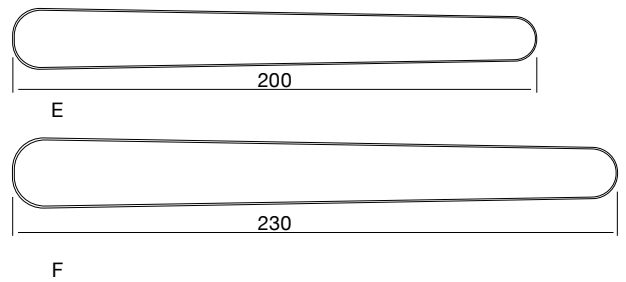

MCG Art.-Nr.	Bezeichnung	Verpackung	Farbe	empf. VK	Bild
17031949 00095000	Kettenstreben- / Durchstiegschutz E-Fire City / Country ab MY17	1 Stk.	schwarz	k.A.	D
11332030 00050000	Kettenstrebenschutz Procraft transparent 200 mm	1 Stk.	transparent	k.A.	E
11332031 00050000	Kettenstrebenschutz Procraft transparent 230 mm	1 Stk.	transparent	k.A.	F