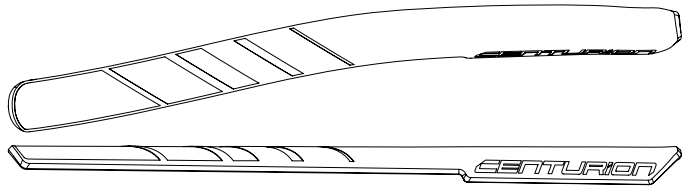

Rahmenschutz

B

MCG Art.-Nr.	Bezeichnung	Verpackung	Farbe	empf. VK	Bild
17031980 00075000	Kettenstrebenschutz Numinis / No Pogo Alu ab MY15	1 Stk.	schwarz	k.A.	A
17031981 00075000	Kettenstrebenschutz No Pogo Carbon ab MY17	1 Stk.	schwarz	k.A.	B
17031979 00095000	Kettenstrebenschutz Trailbanger ab MY16	1 Stk.	schwarz	k.A.	C