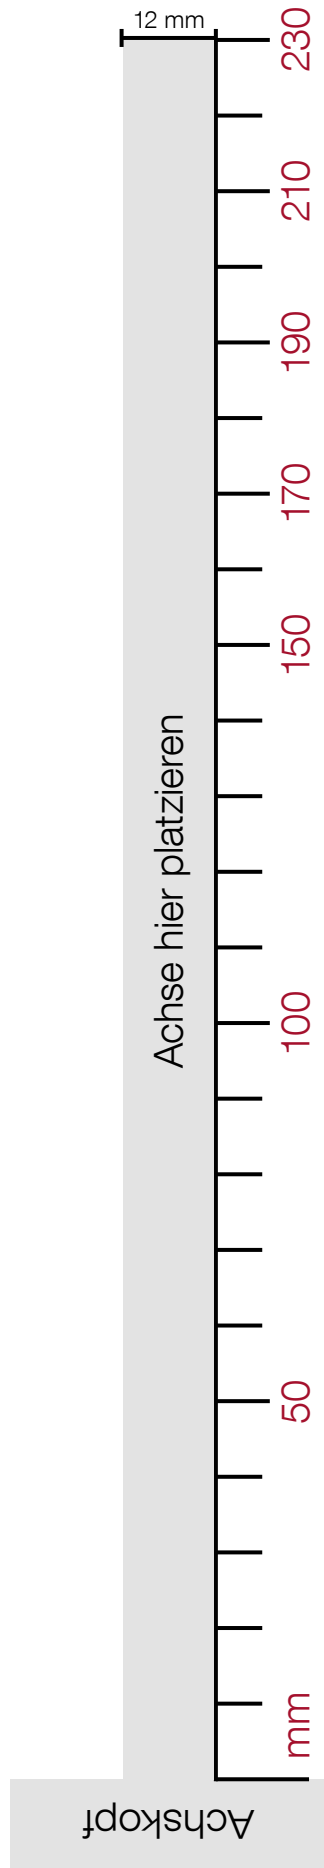

Welches Gewinde hat die vorhandene Achse? Prüfen Sie dies an den folgenden Beispielen.

Ermitteln Sie die ungefähre Länge der Achse.

Art.-Nr.	Bezeichnung	Weitere Infos unter www.robertaxleproject.com	Modellnummer	VK Euro
Steckachsen für 142mm Einbaubreite				
603.51.000	Robert Axle 12mm x 160 mm, M12 x 1.0 (EB. 142/148 mm)	160 mm Länge, für 12 x 142 und 148 mm-Naben, 1,0 mm Gewindesteigung. Passt: Intense, Cannondale, Norco, Felt, Cube, Canyon, Scott, Liteville, Lapierre, Radon und mehr.	ONE003	69,90 €
603.51.001	Robert Axle 12 mm x 174mm, M12 x 1.5 (EB. 142 mm)	174 mm Länge, für 12 x 142 mm Einbaubreite, 1,5 mm Gewindesteigung. Passt: MERIDA, CENTURION, BMC, Bianchi, Giant, Rocky Mountain, Merlin, Yeti, Marin, Pivot, Transition und mehr.	ONE004	69,90 €
603.51.002	Robert Axle 12 mm x 174 mm, M12 x 1.75 (EB. 142 mm)	174 mm Länge, für 12 x 142 mm Einbaubreite, 1,75mm Gewindesteigung. Passt: Trek und Salsa Hardtails (auch Fullys ohne Split-Pivot), Orbea Hardtails, Niner, Ibis, GT, Kona, KTM, Turner, Jamis und mehr.	ONE001	69,90 €
603.51.003	Robert Axle 12 mm x 192 mm, M12 x 1.75 (EB. 142 mm)	192 mm Länge, für 12 x 142 mm Einbaubreite, 1,75mm Gewindesteigung. Passt: Trek, Devinci, Orbea and Salsa Fullys mit Split-Pivot – nicht Hardtails!	ONE002	69,90 €
Art.-Nr. Bezeichnung Modellnummer VK Euro				
Steckachsen für Boost 148mm Einbaubreite				
603.51.000	Robert Axle 12mm x 160 mm, M12 x 1.0 (EB. 142/148 mm)	160 mm Länge, für 12 x 142 und 148 mm-Naben, 1,0 mm Gewindesteigung. Passt: Intense, Cannondale, Norco, Felt, Cube, Canyon, Scott, Liteville, Lapierre, Radon und mehr.	ONE003	69,90 €
603.51.011	Robert Axle 12 mm x 178 mm, M12 x 1.5 (Boost 148 mm)	178 mm Länge, für Boost 12 x 148 mm, 1,5 mm Gewindesteigung.	ONE014	74,90 €
603.51.012	Robert Axle 12 mm x 180 mm, M12 x 1.75 (Boost 148 mm)	180 mm Länge, für Boost 12 x 148 mm, 1,75 mm Gewindesteigung.	ONE011	74,90 €
603.51.013	Robert Axle 12 mm x 198 mm, M12 x 1.75 (Boost 148 mm)	198 mm Länge, für Boost 12 x 148 mm, 1,75 mm Gewindesteigung.	ONE010	74,90 €